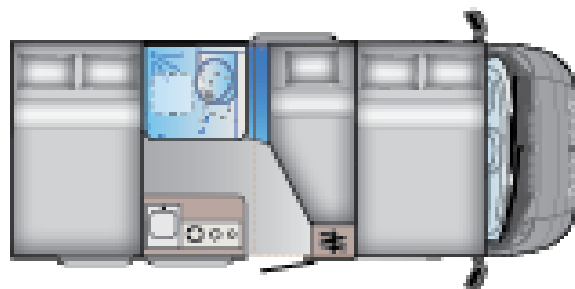

A SERIE. NEU DURCHDACHTE ALKOVEN WOHNMOBILE.
A 60SP

A SERIES

A 60SP

Außenlänge (cm)

599

Außenhöhe (cm)

309

Masse im fahrbereiten Zustand (kg) *