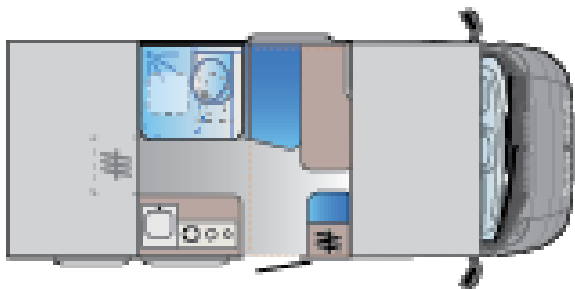

A SERIE. NEU DURCHDACHTE ALKOVEN WOHNMOBILE.
A 60SP

A SERIES

A 60SP

Außenlänge (cm)

599

Außenhöhe (cm)

309

Masse im fahrbereiten Zustand (kg) *