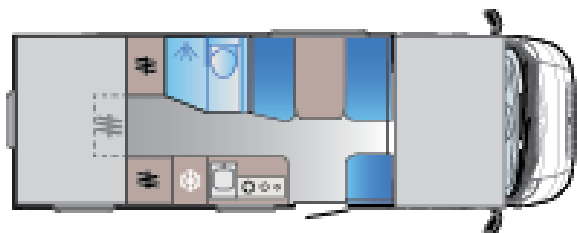

A SERIES

A 75DP

Außenlänge (cm)

739

Außenhöhe (cm)

309

Masse im fahrbereiten Zustand (kg) *

2995 / 2995

Schlafplätze

6

Außenbreite (cm)

232

Innenhöhe (cm)

210

Eingetrag. Sitzplätze

6

Bettenmaße Heck (cm)

210x140