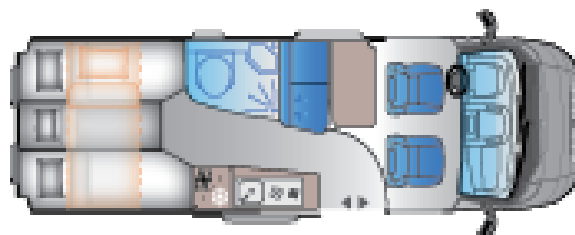

V SERIE.
EFFIZIENTE RAUMNUTZUNG.
V 65SL

V SERIES

V 65SL

Außenlänge (cm)

636

Außenhöhe (cm)

259

Masse im fahrbereiten Zustand (kg) *

2950

Schlafplätze

2+1 (+1 optional)

Außenbreite (cm)

205

Innenhöhe (cm)

190

Eingetrag. Sitzplätze

4

Bettenmaße Heck (cm)

190x70, 180x70, 170x40

CA. FIAT CHASSIS

Fiat Ducato / 120 Multijet (88kW) / 3500kg	X
Fiat Ducato / 140 Multijet (103kW) / 3500kg	O
Fiat Ducato / 160 Multijet (118kW) / 3500kg	O
Fiat Ducato / 160 Multijet (118kW) / 3500kg Maxi	O
Citroen Jumper / HDi 140 (103kW) / 3500kg	O
Citroen Jumper / HDi 165 (122kW) / 3500kg	O
Citroen Jumper / HDi 165 (122kW) / 3500kg Heavy	O
Citroen Jumper / HDi 120 (89kW) / 3500kg	X
Schadstoffklasse	Euro 6
Innenhöhe (cm)	190
Außenhöhe (cm)	259
Außenlänge (cm)	636
Außenbreite (cm)	205
Radstand (cm)	404
Eingetrag. Sitzplätze	4
Zulässige Gesamtmasse (kg)	3500
Masse im fahrbereiten Zustand (kg) *	2950
Maximale Anhängelast (kg) *	2500
Maximale Zuladung (kg) *	550
ECO-PACK (Stopp-Start + Lichtmaschine intelligent, ab 140 Multijet)	O