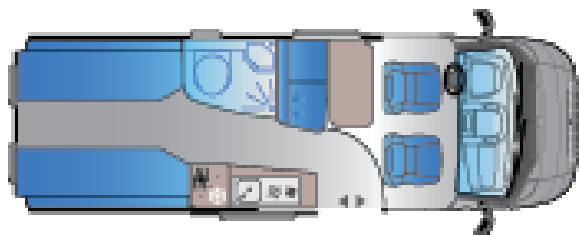

V SERIE.
EFFIZIENTE RAUMNUTZUNG.
V 65SL

V SERIES

V 65SL

Außenlänge (cm)

636

Außenhöhe (cm)

259

Masse im fahrbereiten Zustand (kg) *

2950

Schlafplätze

2+1 (+1 optional)

Außenbreite (cm)

205

Innenhöhe (cm)

190

Eingetrag. Sitzplätze

4

Bettenmaße Heck (cm)

190x70, 180x70, 170x40

CA. FIAT CHASSIS

Fiat Ducato / 120 Multijet (88kW) / 3500kg	X
Fiat Ducato / 140 Multijet (103kW) / 3500kg	O
Fiat Ducato / 160 Multijet (118kW) / 3500kg	O
Fiat Ducato / 160 Multijet (118kW) / 3500kg Maxi	O
Citroen Jumper / HDi 140 (103kW) / 3500kg	O
Citroen Jumper / HDi 165 (122kW) / 3500kg	O
Citroen Jumper / HDi 165 (122kW) / 3500kg Heavy	O
Citroen Jumper / HDi 120 (89kW) / 3500kg	X
Schadstoffklasse	Euro 6
Innenhöhe (cm)	190
Außenhöhe (cm)	259
Außenlänge (cm)	636
Außenbreite (cm)	205
Radstand (cm)	404
Eingetrag. Sitzplätze	4
Zulässige Gesamtmasse (kg)	3500
Masse im fahrbereiten Zustand (kg) *	2950
Maximale Anhängelast (kg) *	2500
Maximale Zuladung (kg) *	550
ECO-PACK (Stopp-Start + Lichtmaschine intelligent, ab 140 Multijet)	O