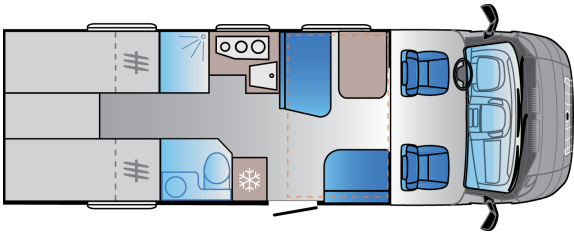

S SERIE. DIE NEUE ART DER FREIZEITFAHRZEUGE.
S 75SL

S SERIES S 75SL

Außenlänge (cm)

745

Außenhöhe (cm)

287

Masse im fahrbereiten Zustand (kg) *

3080 / 3080

Schlafplätze

5+1

Außenbreite (cm)

232

Innenhöhe (cm)

210

Eingetrag. Sitzplätze

5

Bettenmaße Heck (cm)

210x75, 210x75, 170x50

CA. FIAT CHASSIS

Fiat Ducato / 120 Multijet (88kW) / 3500kg	X
Fiat Ducato / 140 Multijet (103kW) / 3500kg	O
Fiat Ducato / 140 Multijet (103kW) / 4250kg Maxi	O
Fiat Ducato / 160 Multijet (118kW) / 3500kg	O
Fiat Ducato / 160 Multijet (118kW) / 4400kg Maxi	O
Citroen Jumper / HDi 140 (103kW) / 3500kg	X
Citroen Jumper / HDi 165 (122kW) / 3500kg	O
Citroen Jumper / HDi 165 (122kW) / 4005kg Heavy	O
Schadstoffklasse	Euro 6
Auflastung auf 3650kg **	O
Innenhöhe (cm)	210
Außenhöhe (cm)	287
Außenlänge (cm)	745
Außenbreite (cm)	232
Radstand (cm)	404
Eingetrag. Sitzplätze	5
Zulässige Gesamtmasse (kg)	3500 / 3650
Masse im fahrbereiten Zustand (kg) *	3080 / 3080
Maximale Anhängelast (kg) *	2000 / 1950
Maximale Zuladung (kg) *	420 / 570