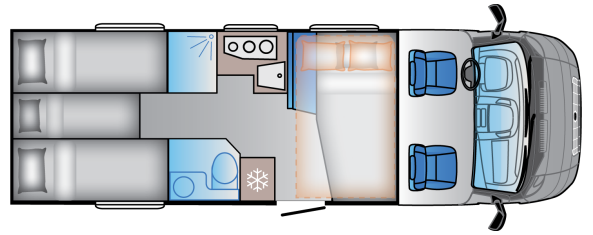

S SERIE. DIE NEUE ART DER FREIZEITFAHRZEUGE.
S 75SL

S SERIES S 75SL

Außenlänge (cm)

745

Außenhöhe (cm)

287

Masse im fahrbereiten Zustand (kg) *

3080 / 3080

Schlafplätze

5+1

Außenbreite (cm)

232

Innenhöhe (cm)

210

Eingetrag. Sitzplätze

5

Bettenmaße Heck (cm)

210x75, 210x75, 170x50

CA. FIAT CHASSIS

Fiat Ducato / 120 Multijet (88kW) / 3500kg	X
Fiat Ducato / 140 Multijet (103kW) / 3500kg	O
Fiat Ducato / 140 Multijet (103kW) / 4250kg Maxi	O
Fiat Ducato / 160 Multijet (118kW) / 3500kg	O
Fiat Ducato / 160 Multijet (118kW) / 4400kg Maxi	O
Citroen Jumper / HDi 140 (103kW) / 3500kg	X
Citroen Jumper / HDi 165 (122kW) / 3500kg	O
Citroen Jumper / HDi 165 (122kW) / 4005kg Heavy	O
Schadstoffklasse	Euro 6
Auflastung auf 3650kg **	O
Innenhöhe (cm)	210
Außenhöhe (cm)	287
Außenlänge (cm)	745
Außenbreite (cm)	232
Radstand (cm)	404
Eingetrag. Sitzplätze	5
Zulässige Gesamtmasse (kg)	3500 / 3650
Masse im fahrbereiten Zustand (kg) *	3080 / 3080
Maximale Anhängelast (kg) *	2000 / 1950
Maximale Zuladung (kg) *	420 / 570