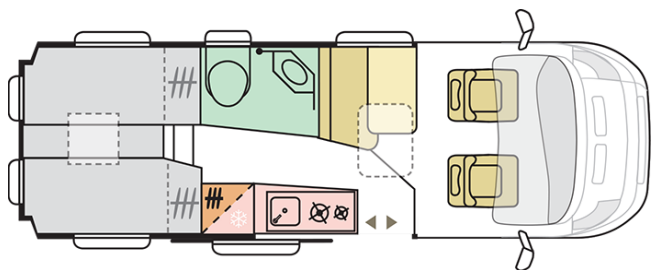

TWIN SUPREME 640 SLB

Datum: 20.10.2022

Dargestelltes Modell nur zur Veranschaulichung des Außendesigns, Modell kann von dem Modell, das in diesem technischen Datenblatt beschrieben wird, abweichen. Darstellung kann einige Elemente zeigen, die nicht zur Standardausrüstung gehören oder Produkte, die nur zu einigen Märkten gehören.

TWIN SUPREME 640 SLB

Außenlänge (cm)

636

Außenhöhe (cm)

259

Sitzplätze

4

Außenbreite (cm)