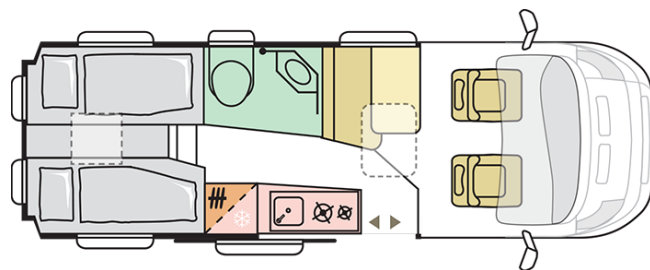

TWIN SUPREME 640 SLB

Datum: 20.10.2022

Dargestelltes Modell nur zur Veranschaulichung des Außendesigns, Modell kann von dem Modell, das in diesem technischen Datenblatt beschrieben wird, abweichen. Darstellung kann einige Elemente zeigen, die nicht zur Standardausrüstung gehören oder Produkte, die nur zu einigen Märkten gehören.

TWIN SUPREME 640 SLB

Außenlänge (cm)

636

Außenhöhe (cm)

259

Sitzplätze

4

Außenbreite (cm)